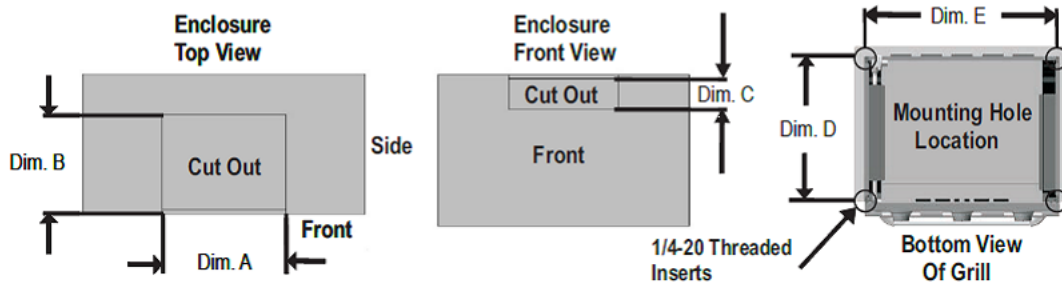

SEARCH

----- [Grills](#) [Accessories](#) [Outdoor Kitchens](#) [Where to Buy](#) [Support](#) [For Dealers](#) [Recipes & Tips](#) -----

I need the cut out dimensions for the Built In grill models

GRILL MODEL	Dim. A	Dim. B	Dim. C	Dim. D	Dim. E
R50SB0412	28.25"	22.00"	9.00"	20.25"	27.00"
R67SB0312	37.25"	22.00"	9.00"	20.25"	35.63"